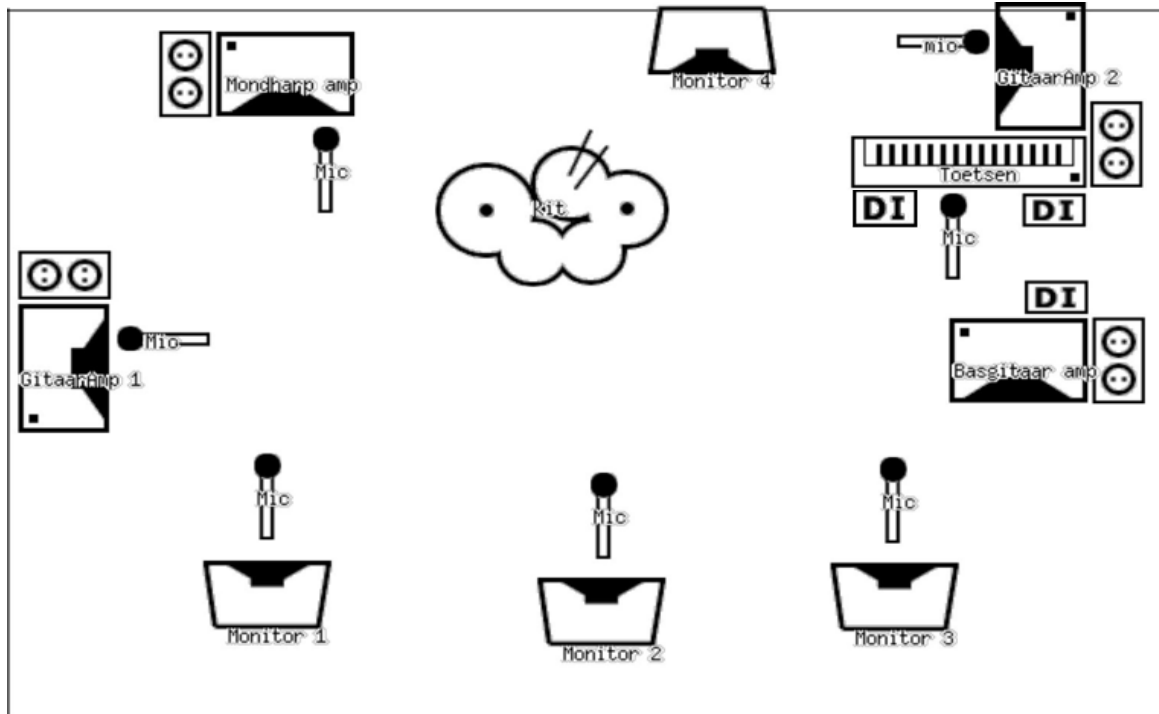

Stageplan - Skraal

Contact: info@skraal.nl

Laatst gewijzigd: 10-03-2018

Line-up

Jorn Idzerda	Zang / Mondharp
Wieger de Wit	Gitaar / Achtergrondzang
Victor de Vries	Toetsen / Gitaar / Achtergrondzang
André Klijnstra	Basgitaar / Achtergrondzang
Hendrie Achtien	Drums

Priklijst

1 Kick	Shure Beta 52
2 Snare	Shure SM57
3 Hi Hat	AKG 451
4 Tom	Shure SM57
5 Floortom	Shure SM57
6 Overhead Rechts	AKG CK 91
7 Overhead Links	AKG CK 91
8 Ride	AKG CK 91
9 Mic GitaarAmp 1	Shure SM57
10 Mic GitaarAmp 2	Shure SM57
11 Basgitaar	DI
12 Toetsen Stereo 1 Hammond	DI
13 Toetsen Stereo 2 Piano	DI
14 Lead Vocals	Shure Beta 57A
15 Achtergrondzang 1	Shure SM58
16 Achtergrondzang 2	Shure SM58
17 Achtergrondzang 3	Shure SM58
18 Mic MondharpAmp	Shure SM57

Monitorgroepen

- 1 Gitaar 1 / Zang
- 2 Gitaar 1 / Zang / Mondharp
- 3 Gitaar 1 & 2 / Zang / Basgitaar / Toetsen
- 4 Gitaar 1 & 2 / Zang

Opmerkingen

Zang moet goed verstaanbaar zijn, tikje hoog freq. in stem toevoegen, tikje laag verwijderen.

We hebben een backdrop van 2m x 2m die we achter ons ophangen.

Microfoonkeuze links mag evt. afwijken.
Dan soortgelijk type kiezen.

Graag kratje bier backstage en half kratje 0,0%.