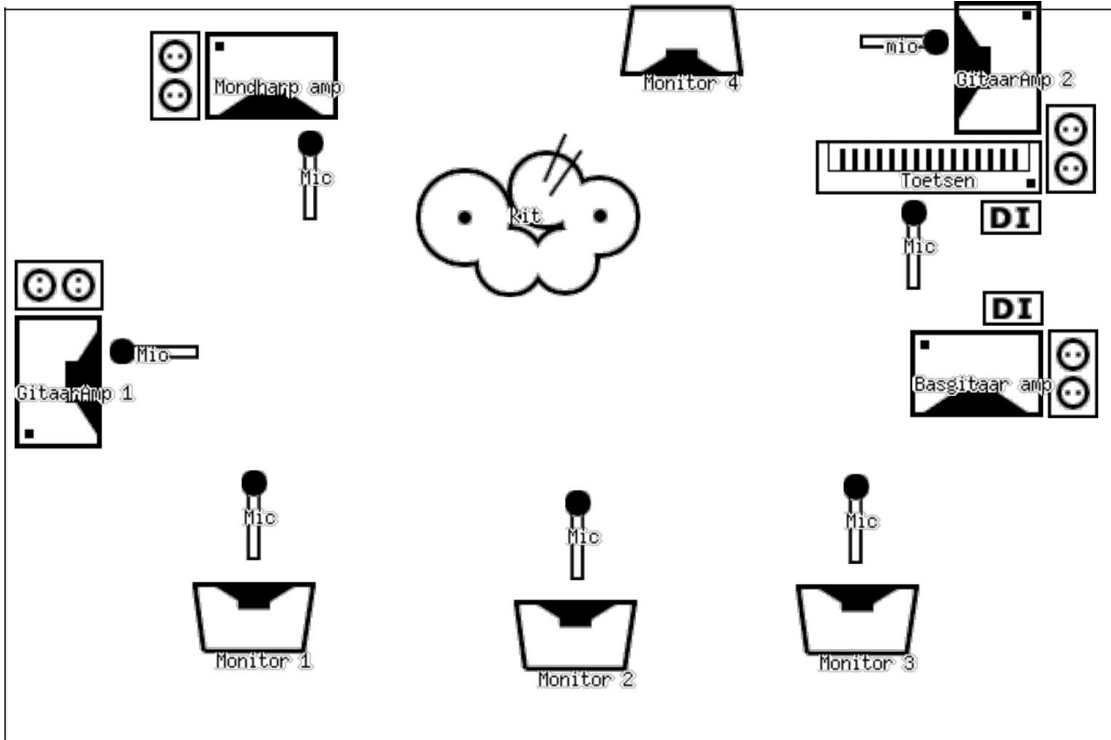

Stageplan - Skraal

Geluidsman Skraal: Erik Wagenaar

Contact: info@skraal.nl

Laatst gewijzigd: 17-11-2015

Line-up

Jorn Idzerda	Zang / Mondharp
Wieger de Wit	Gitaar / Achtergrondzang
Victor de Vries	Toetsen / Gitaar / Achtergrondzang
André Klijnstra	Basgitaar / Achtergrondzang
Hendrie Achtien	Drums

Monitorgroepen

1. 1 Gitaar 1 / Zang
2. 2 Gitaar 1 / Zang / Mondharp
3. 3 Gitaar 1 & 2 / Zang / Basgitaar / Toetsen
4. 4 Gitaar 1 & 2 / Zang

Priklijst

1 Kick	Shure Beta 52
2 Snare	Shure SM57
3 Hi Hat	AKG 451
4 Tom	Shure SM57
5 Floortom	Shure SM57
6 Overhead Rechts	AKG CK 91
7 Overhead Links	AKG CK 91
8 Ride	AKG CK 91
9 Mic GitaarAmp 1	Shure SM57
10 Mic GitaarAmp 2	Shure SM57
11 Basgitaar	DI
12 Toetsen	DI
13 Lead Vocals	Shure Beta 57A
14 Achtergrondzang 1	Shure SM58
15 Achtergrondzang 2	Shure SM58
16 Achtergrondzang 3	Shure SM58
17 Mic MondharpAmp	Shure SM57

Opmerkingen

Zang moet goed verstaanbaar zijn, tikje hoog freq. in stem toevoegen, tikje laag verwijderen.

We hebben een backdrop van 2m x 2m die we achter ons ophangen.

Microfoonkeuze links mag evt. afwijken.
Dan soortgelijk type kiezen.

Graag kratje bier backstage en half kratje 0,0%.